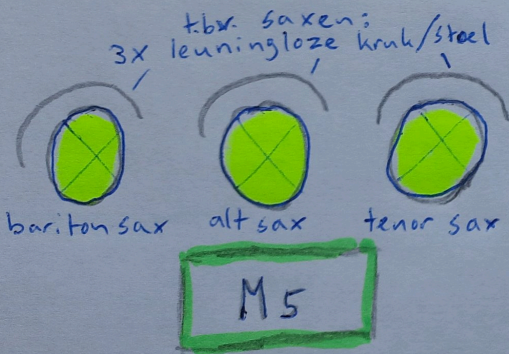

Daniël Calderas & the Shrunken Big Band

Stageplan

M1 t/m 7 = monitors

trompet riser 2x1 meter

FRONT