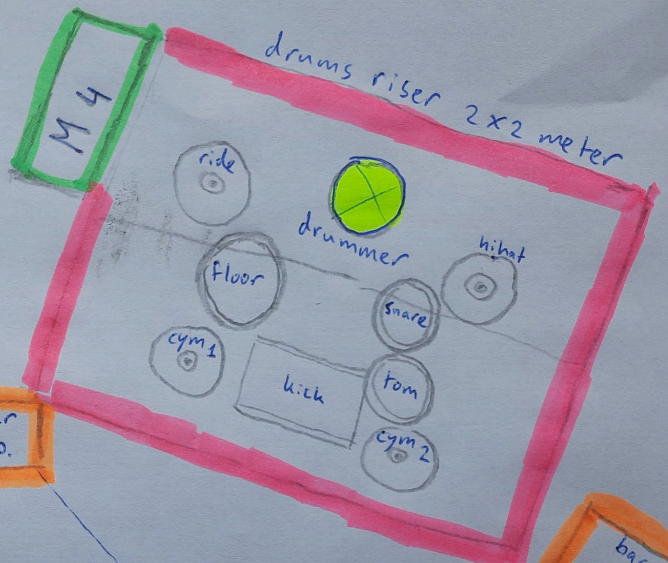

Daniël Calderas & the Shrunken Big Band

Stageplan

M1 t/m 7 = monitors

trompet riser 2x1 meter

FRONT